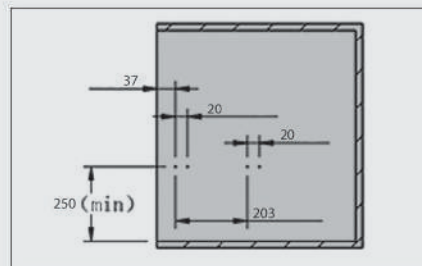

سبد چرمی ریلی داخل کمد لباس رنگه طوسی سایز ۶۰	J955
سبد چرمی ریلی داخل کمد لباس رنگه طوسی سایز ۹۰	J956

ارتفاع × عمق × عرض
(CM)

۵۶/۴ × ۴۶/۵ × ۱۷

۸۶/۴ × ۴۶/۵ × ۱۷

۲. فریم را بر روی ریل قرار دهید و جا بزنید.

۱. مطابق با ابعاد داده شده در تصویر زیر ریل ها را به بدنه یونیت متصل نمایید.

ابعاد فنی