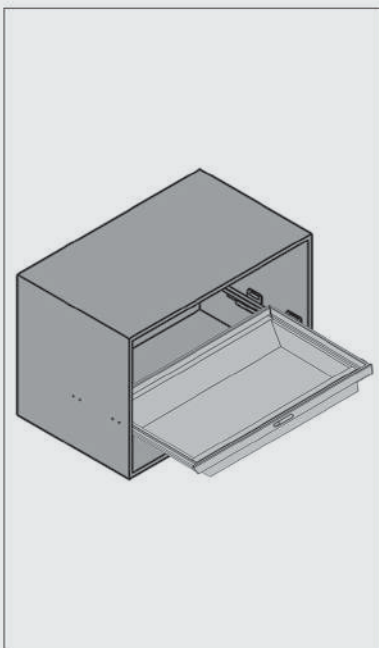

سبد چرمی ریلی داخل کمد لباس رنگه طوسی سایز ۶۰	J955
سبد چرمی ریلی داخل کمد لباس رنگه طوسی سایز ۹۰	J956

ارتفاع × عمق × عرض
(CM)

۵۶/۴ × ۴۶/۵ × ۱۷

۸۶/۴ × ۴۶/۵ × ۱۷

۲. فریم را بر روی ریل قرار دهید و جا بزنید.

۱. مطابق با ابعاد داده شده در تصویر زیر ریل ها را به بدنه یونیت متصل نمایید.

ابعاد فنی