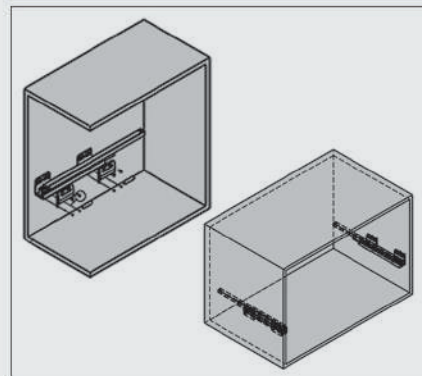

سبد چرمی ریلی داخل کمد لباس رنگه طوسی سایز ۶۰	J955
سبد چرمی ریلی داخل کمد لباس رنگه طوسی سایز ۹۰	J956

ارتفاع × عمق × عرض
(CM)

۵۶/۴ × ۴۶/۵ × ۱۷

۸۶/۴ × ۴۶/۵ × ۱۷

۲. فریم را بر روی ریل قرار دهید و جا بزنید.

۱. مطابق با ابعاد داده شده در تصویر زیر ریل ها را به بدنه یونیت متصل نمایید.

ابعاد فنی